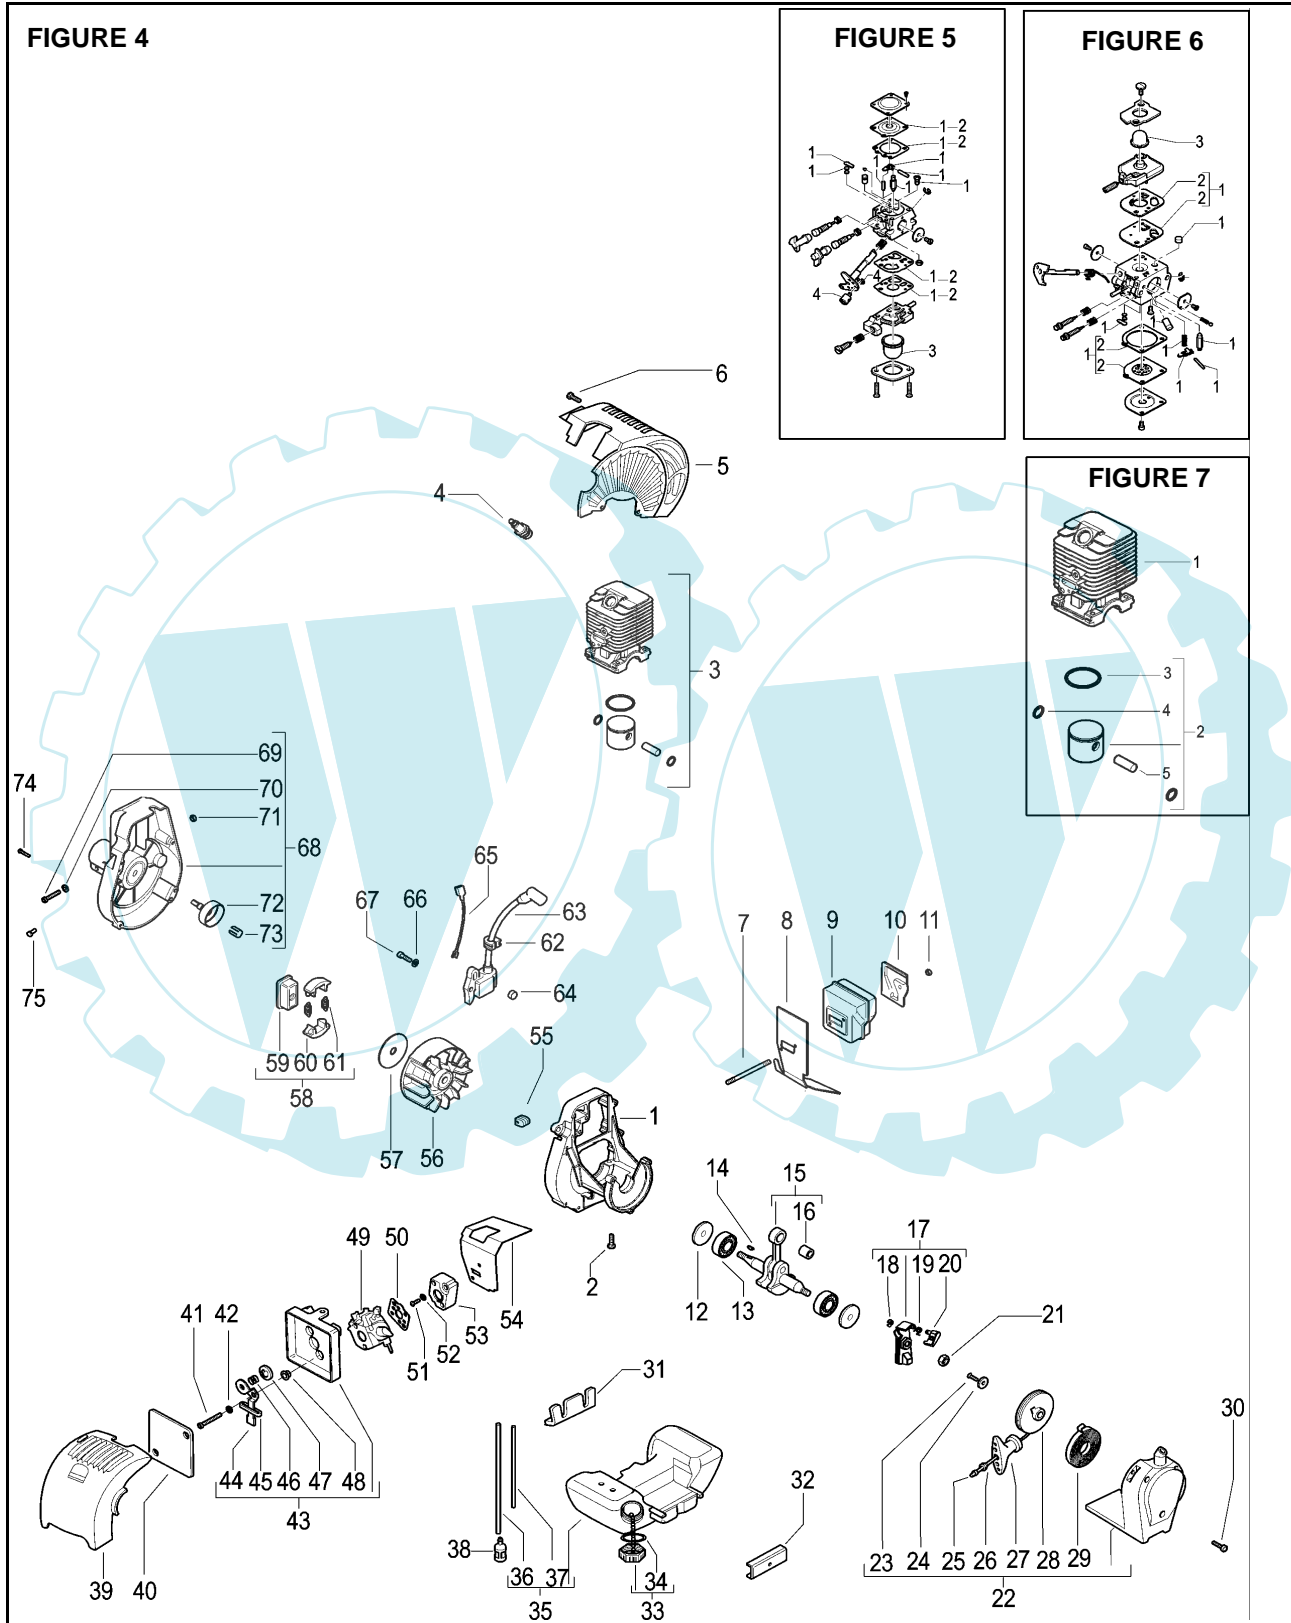

The Electrolux Group. The world's No.1 choice.

Item	P/N McC	P/N ELX	Qty	DESCRIPTION
FIGURE 4				
1	242802	538242802	1	crankcase
2	227565	538227565	4	screw M5x25
3	FIGURE 7			
A 4	92879	538092879	1	spark plug RDJ8J
5	242704	538242704	1	engine cover
6	241963	538241963	2	screw M4x22
7	242037	538242037	2	stud bolt
B 8	243273	538243273	1	exhaust gasket
C 9	242131	538242131	1	muffler
10	323760	538323760	1	muffler shield
11	235642	538235642	2	nut M5
C 12	242994	538242994	2	seal
C 13	241594	538241594	2	ball bearing
C 14	227631	538227631	1	key
15	242003	538242003	1	crankshaft assy
C 16	• 235742	538235742	1	needle bearing
17	241784	538241784	1	starter pawl assy
18	• 111088	538111088	1	snap ring
19	• 241782	538241782	1	spring
20	• 241781	538241781	1	pawl
21	235248	538235248	1	nut
C 22	242041	538242041	1	starter assy
23	• 240862	538240862	1	screw M4x18
24	• 241703	538241703	1	washer
A 25	• 241746	538241746	1	rope
26	• 235612	538235612	1	washer
27	• 241778	538241778	1	handle
B 28	• 241620	538241620	1	pulley
B 29	• 241619	538241619	1	spring
30	241963	538241963	3	screw M4x20
31	242038	538242038	1	tank grommet (crankcase side)
32	242039	538242039	1	tank grommet (starter side)
B 33	242484	538242484	1	fuel tank cap assy
A 34	• 236564	538236564	1	gasket
C 35	242040	538242040	1	fuel tank assy
B 36	• 229717	538229717	1	hose
B 37	• 229743	538229743	1	primer bulb hose
A 38	93720	538093720	1	fuel pickup
39	242703	538242703	1	air filter cover
B 40	242035	538242035	1	air filter
41	235808	538235808	2	screw 5x50
42	235248	538235248	1	washer
43	248485	538248485	1	air box assy
44	• 241769	538241769	1	choke lever
45	• 241622	538241622	1	choke lever grommet
46	• 235822	538235822	1	spring
47	• 241602	538241602	1	choke shutter
48	• 227022	538227022	2	bushing
C 49	FIGURE 5 / FIGURE 6			
A 50	241600	538241600	1	carb. Gasket
51	235806	538235806	2	screw M5x20
52	235248	538235248	2	washer

Item	P/N McC	P/N ELX	Qty	DESCRIPTION
B 53	241750	538241750	1	carb. Spacer
B 54	242860	538242860	1	intake gasket
55	241607	538241607	1	grommet
56	241796	538241796	1	flywheel
57	241604	538241604	1	dust shield
B 58	241793	538241793	1	clutch assy
59	• 241789	538241789	1	clutch hub
60	• 241743	538241743	2	clutch shoe
A 61	• 241794	538241794	2	clutch spring
62	236322	538236322	1	grommet
C 63	241749	538241749	1	ignition coil
64	227769	538227769	2	spacers
65	241606	538241606	1	ground wire
66	235248	538235248	2	washer
67	235806	538235806	2	screw M5x20
C 68	241725	538241725	1	joint assy
69	• 235803	538235803	1	screw M5x25
70	• 235248	538235248	1	washer
71	• 229524	538229524	1	nut M5
72	• 241785	538241785	1	clutch drum
73	• 228260	538228260	1	pin
74	227568	538227568	4	screw M4x20
75	236981	538236981	1	screw

FIGURE 5 WALBRO WT 686				
C -	242932	538242932		carb.
B 1	• 324013	538324013		K20 rep. Kit
A 2	•• 324009	538324009		D20 gasket kit
C 3	• 225834	538225834		primer bulb
4	• 224466	538224466		swivel kit

FIGURE 6 ZAMA C1Q M38				
C -	-	-		carb.
B 1	• 300465	538300465		RB-28 rep.kit
A 2	•• 300473	538300473		diaph/gasket kit
C 3	• 246946	538246946		primer bulb

FIGURE 7 cylinder, piston 29cc				
C 1	243076	538243076	1	cylinder
C 2	249179	538249179	1	piston kit
B 3	• 242602	538242602	1	piston ring
4	• 235008	538235008	2	snap ring
5	• 242030	538242030	1	piston pin

A=ALTA ROTAZIONE
B=MEDIA ROTAZIONE
C=ALTA ROTAZIONE
NUOVI CODICI

A=HIGH MOVING
B=MEDIUM MOVING
C=SLOW MOVING
NEW P. NUMBERS

A=HAUTE DEMANDE
B=MOYENNE DEMANDE
C=BASSE DEMANDE
NOUVELLES REFERENCES

A=GROBE NACHFRAGE
B=MITTELMAESSIGE
C=WENIGE NACHFRAGE
NEU CODEX

The Electrolux Group. The world's No.1 choice.

Ihr Ersatzteilspezialist im Internet