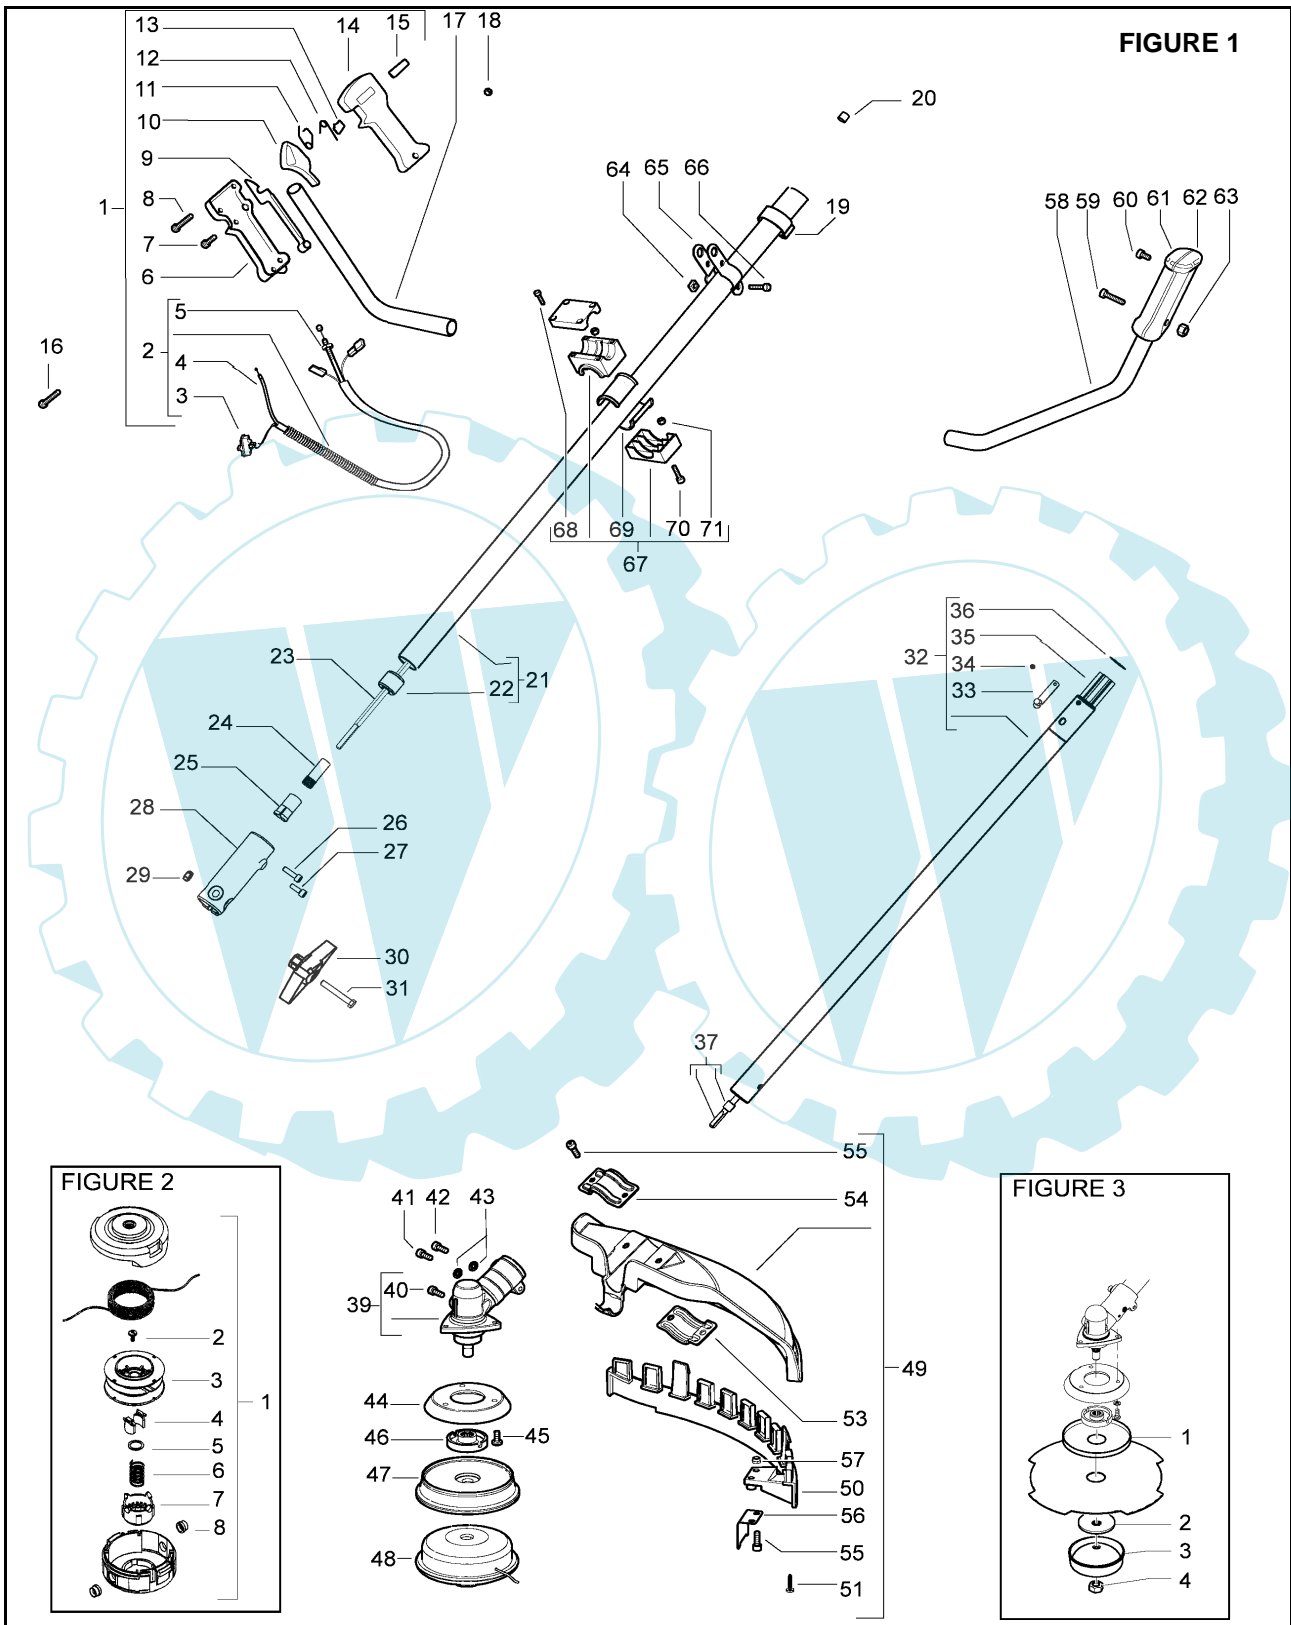

Service

The Electrolux Group. The world's No.1 choice.

Item	P/N McC	P/N ELX	Qty	DESCRIPTION

Item	P/N McC	P/N ELX	Qty	DESCRIPTION

FIGURE 1

1	227089	538227089	1	trigger box assy
C 2	• 227082	538227082	1	cable assy
C 3	•• 236394	538236394	1	switch
C 4	•• 227054	538227054	1	throttle cable
5	• 235912	538235912	1	nut M6
6	• 241293	538241293	1	half handle (right)
7	• 240618	538240618	2	screw 3x16
8	• 240833	538240833	3	screw 3x20
9	• 229820	538229820	1	safety lever
10	• 241295	538241295	1	throttle trigger
11	• 240091	538240091	1	throttle trigger spring
12	• 229973	538229973	1	throttle advance spring
13	• 229823	538229823	1	throttle advance
14	• 241294	538241294	1	half handle (left)
15	• 229824	538229824	1	throttle advance slide
16	235804	538235804	1	screw M5x30
17	229831	538229831	1	right handle bar
18	235216	538235216	1	nut M5
19	229850	538229850	2	cable retain
20	243290	538243290	1	shaft retainer ring
21	• 243156	538243156	1	upper shaft assy
22	228192	538228192	3	bushing assy
23	243178	538243178	1	shaft
24	11248	538011248	1	bushing
25	11249	538011249	1	shaft joint
26	229077	538229077	1	screw M5x18
27	236381	538236381	1	screw M5x10
28	243180	538243180	1	joint
29	235912	538235912	2	nut M6
30	502203802	502203802	1	knob
31	242146	538242146	1	screw M6x40
32	249721	538249721	1	lower shaft assy
33	• 243395	538243395	1	button
34	• 243396	538243396	1	rivet
35	243206	538243206	1	shaft guide
36	242831	538242831	2	shaft guide retainer ring
37	243211	538243211	1	shaft + retainer
39	242728	538242728	1	gear box
40	• 240151	538240151	1	screw M8x10
41	235802	538235802	1	screw 5x14
42	235803	538235803	1	screw 5x25
43	236529	538236529	2	split washer
44	242729	538242729	1	flange adapter
45	240688	538240688	3	screw M5 and washer
A 46	242815	538242815	1	flange
B 47	242823	538242823	1	spacer
A 48		FIGURE 2	1	string head

B 49	249155	538249155	1	guard ass'y
B 50	• 242644	538242644	1	guard extension
51	• 240862	538240862	1	screw M5x14
53	• 242752	538242752	1	lower clamp
54	• 242629	538242629	1	upper clamp
55	• 227563	538227563	4	screw M5x16
56	• 241973	538241973	1	line cutter
57	• 229208	538229208	2	nut
58	229832	538229832	1	left handle bar
59	235212	538235212	1	screw M5x35
60	240833	538240833	1	screw M3x20
61	229985	538229984	1	left handle (right half)
62	229984	538229985	1	left handle (left half)
63	235216	538235216	1	nut M5
64	236642	538236642	2	nut M6
65	228152	538228152	2	harness clamp (1 half)
66	235911	538235911	2	screw M6x12
67	241685	538241685	1	handle clamp assy
68	• 236558	538236558	4	screw M6x40
69	• 241684	538241684	2	half bearing
70	• 235911	538235911	2	screw M6x30
71	• 235912	538235912	6	nut M6

FIGURE 2

A 1	538249346	538249346	1	string head
2	• 249374	538249374	1	set screw
C 3	• 249375	538249375	1	reel
C 4	• 249376	538249376	2	ratchet
C 5	• 249377	538249377	1	washer
C 6	• 249378	538249378	1	return spring
C 7	• 249379	538249379	1	button
C 8	• 249380	538249380	2	eyelet

FIGURE 3

B 1	241155	538241155	1	flange
A 2	241006	538241006	1	plate blade
A 3	236596	538236596	1	cup
A 4	240481	538240481	1	nut

A=ALTA ROTAZIONE
B=MEDIA ROTAZIONE
C=ALTA ROTAZIONE
NUOVI CODICI

A=HIGH MOVING
B=MEDIUM MOVING
C=SLOW MOVING
NEW P. NUMBERS

A=HAUTE DEMANDE
B=MOYENNE DEMANDE
C=BASSE DEMANDE
NOUVELLES REFERENCES

A=GROBE NACHFRAGE
B=MITTELMAESSIGE
C=WENIGE NACHFRAGE
NEU CODEX

The Electrolux Group. The world's No.1 choice.

Ihr Ersatzteilspezialist im Internet